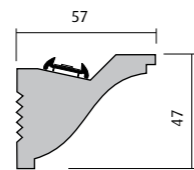

Plâtre haute dureté - High density plaster

**MICRO CORNICHES :**  
**4 PROFILS ADAPTÉS**  
**AUX NOUVEAUX FLEXIBLES**  
**LEDS HAUTE PUISSANCE 24 V**  
**SIMPLES À POSER**

**DURÉE DE VIE IMPORTANTE ~ 30 000 HEURES**  
**TRÈS FAIBLE CONSOMMATION, 15 W AU MÈTRE**  
**HAUTE PUISSANCE LUMINEUSE (BLANC CHAUD - BLANC FROID), 1080 LUMENS PAR MÈTRE**  
**FLEXIBLE RVB LIVRÉ AVEC CAPTEUR INFRAROUGE ET TÉLÉCOMMANDE**  
**SYSTÈME DE POSE GARANTI PAR LES PLOTS D'ALIGNEMENT INTÉGRÉS**

**190 DOUCINE**

■ Longueur / length 1,50 m

**189 LIGNE**

■ Longueur / length 1,50 m

**187 CALE**

■ Longueur / length 1,50 m

**188 AILE**

■ Longueur / length 1,50 m