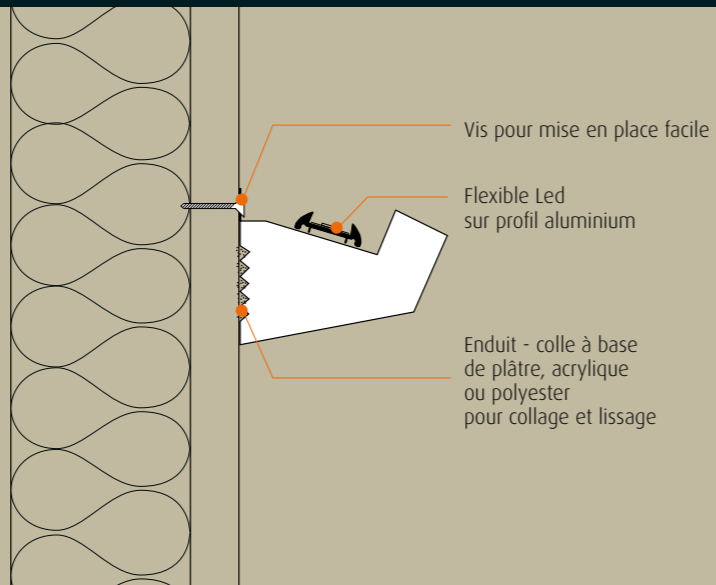

Plâtre haute dureté - High density plaster

**MICRO CORNICHES :**  
**4 PROFILS ADAPTÉS**  
**AUX NOUVEAUX FLEXIBLES**  
**LEDS HAUTE PUISSANCE 24 V**  
**SIMPLES À POSER**

**DURÉE DE VIE IMPORTANTE ~ 30 000 HEURES**  
**TRÈS FAIBLE CONSOMMATION, 15 W AU MÈTRE**  
**HAUTE PUISSANCE LUMINEUSE (BLANC CHAUD - BLANC FROID), 1080 LUMENS PAR MÈTRE**  
**FLEXIBLE RVB LIVRÉ AVEC CAPTEUR INFRAROUGE ET TÉLÉCOMMANDE**  
**SYSTÈME DE POSE GARANTI PAR LES PLOTS D'ALIGNEMENT INTÉGRÉS**

**190 DOUCINE**

■ Longueur / length 1,50 m

**189 LIGNE**

■ Longueur / length 1,50 m

**187 CALE**

■ Longueur / length 1,50 m

**188 AILE**

■ Longueur / length 1,50 m