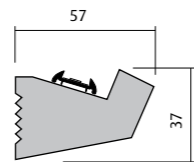

Plâtre haute dureté - High density plaster

**MICRO CORNICHES :**  
**4 PROFILS ADAPTÉS**  
**AUX NOUVEAUX FLEXIBLES**  
**LEDS HAUTE PUISSANCE 24 V**  
**SIMPLES À POSER**

**DURÉE DE VIE IMPORTANTE ~ 30 000 HEURES**  
**TRÈS FAIBLE CONSOMMATION, 15 W AU MÈTRE**  
**HAUTE PUISSANCE LUMINEUSE (BLANC CHAUD - BLANC FROID), 1080 LUMENS PAR MÈTRE**  
**FLEXIBLE RVB LIVRÉ AVEC CAPTEUR INFRAROUGE ET TÉLÉCOMMANDE**  
**SYSTÈME DE POSE GARANTI PAR LES PLOTS D'ALIGNEMENT INTÉGRÉS**

**190 DOUCINE**

■ Longueur / length 1,50 m

**189 LIGNE**

■ Longueur / length 1,50 m

**187 CALE**

■ Longueur / length 1,50 m

**188 AILE**

■ Longueur / length 1,50 m